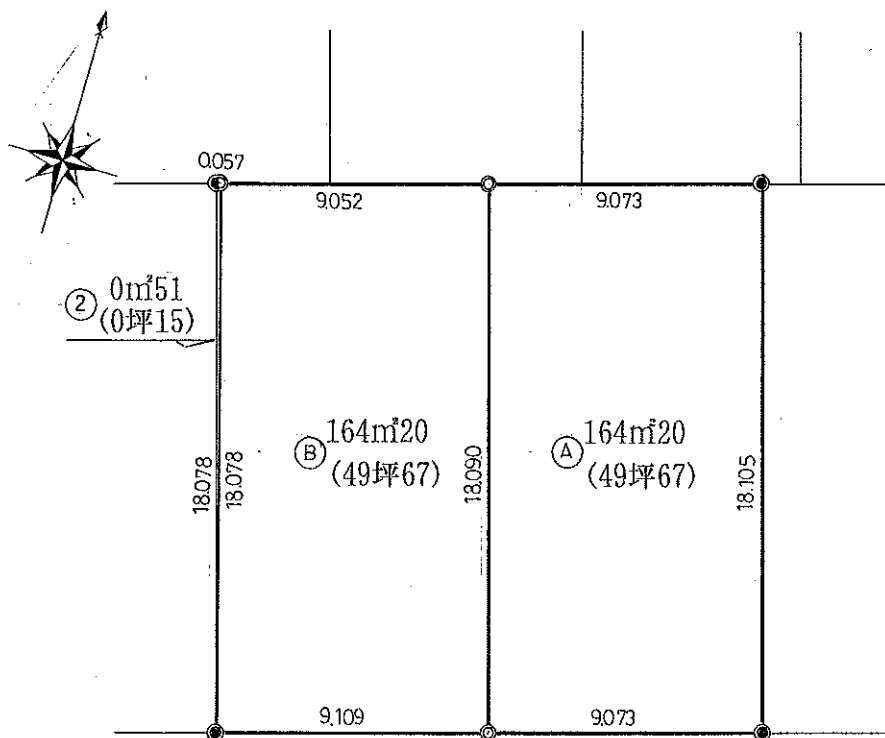

# 土地利用計画 (分筆) 図

札幌市南区真駒内曙3丁目

S=1:250

60-0062-曙町1号線

KOTOBUKI  
Survey design scheme office

(平成19年 5月13日作製)